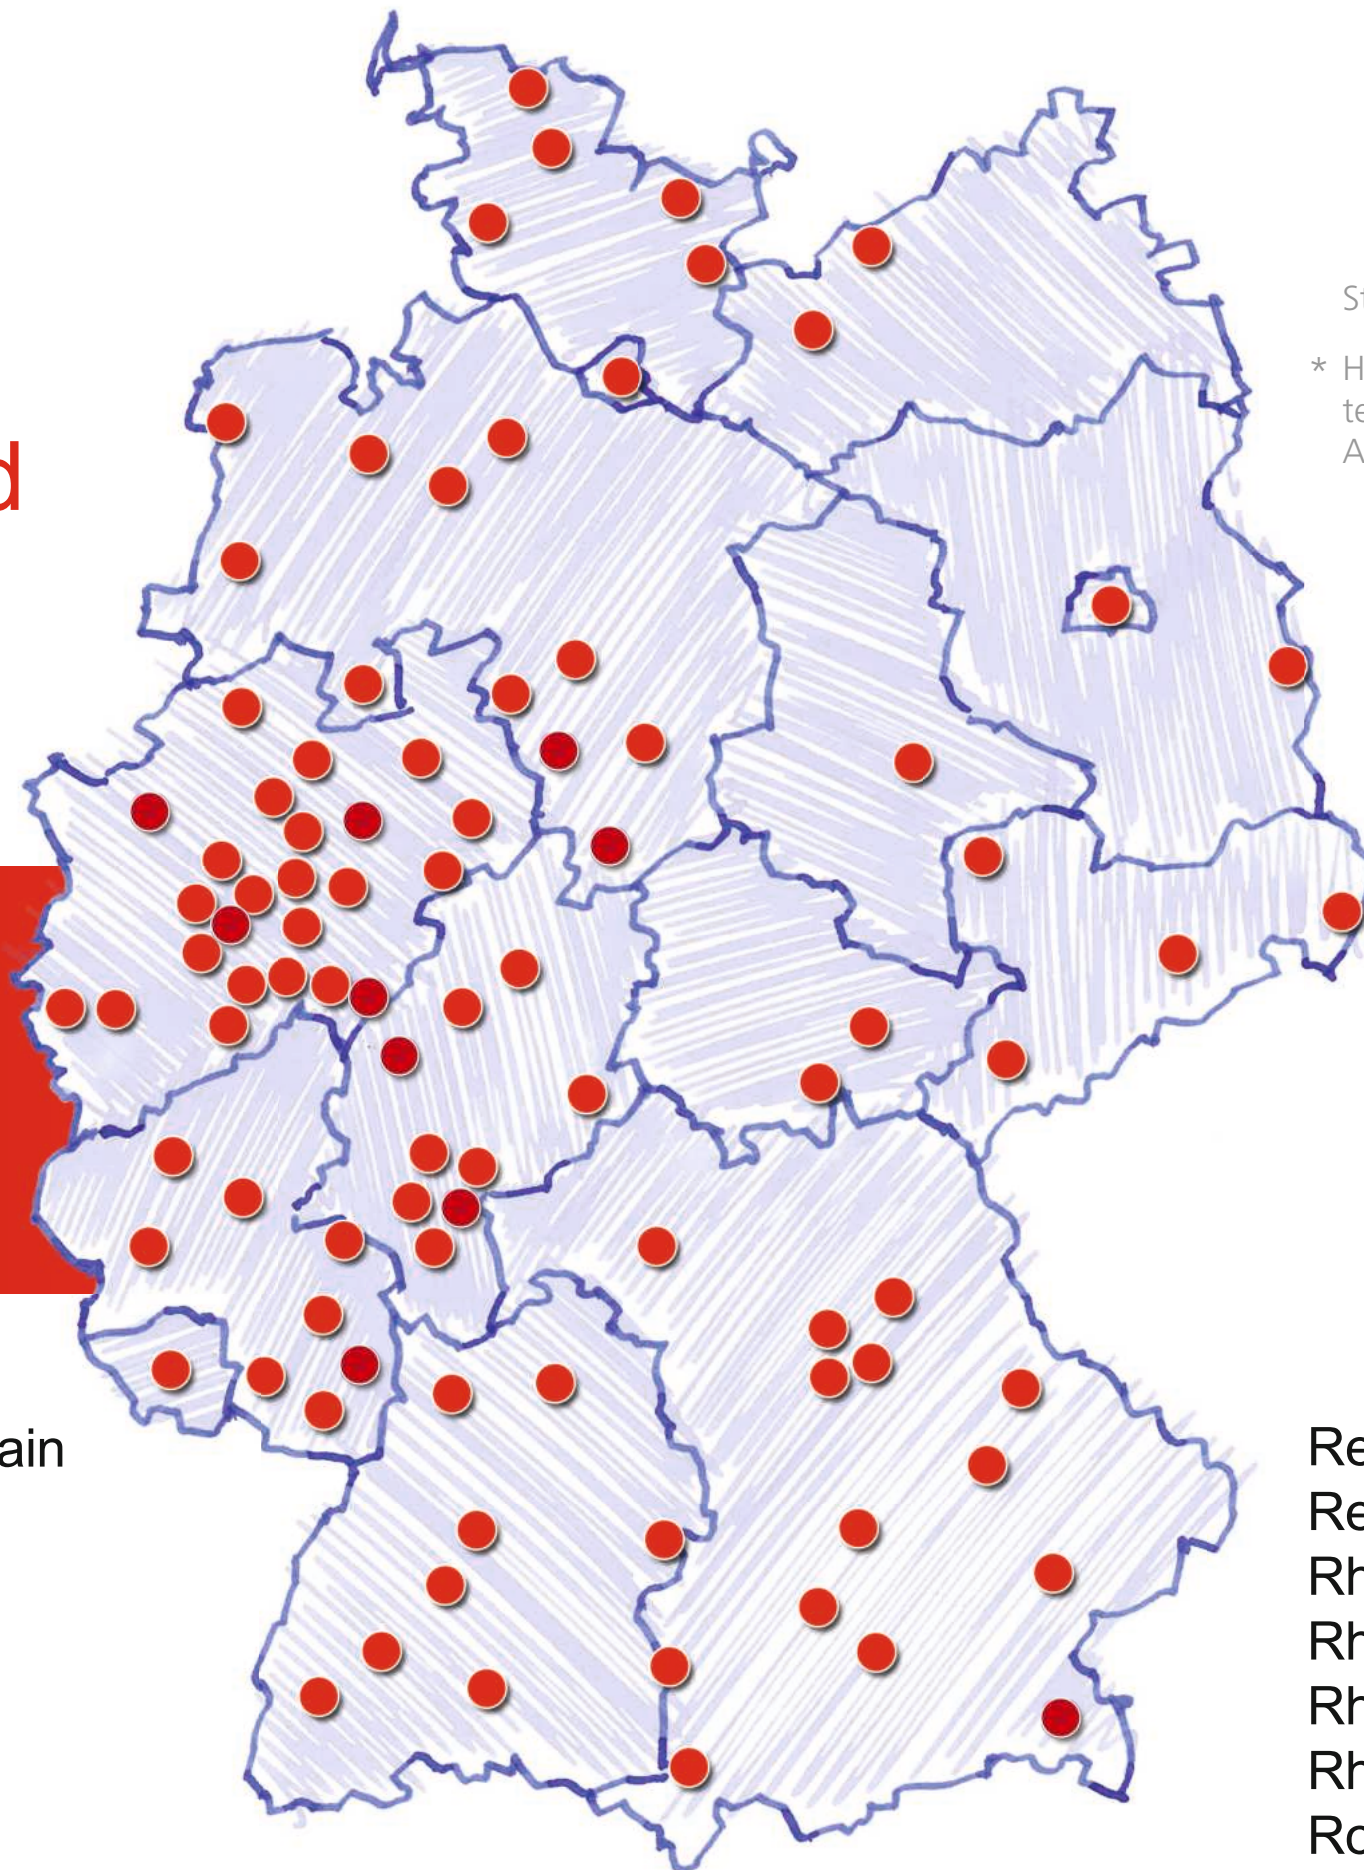

Regionale Bündnisse gegen Depression

STIFTUNG DEUTSCHE
DEPRESSIONSHILFE
UND SUIZIDPRÄVENTION

Das bundesweite
Netzwerk der
Stiftung Deutsche
Depressionshilfe und
Suizidprävention

Regionale Bündnisse

Stand: August 2025

* Hauptkampagne beendet,
teilweise finden noch
Aktivitäten statt

- | | | | | |
|----------------------|-------------------------------|-------------------------------|------------------------------|-----------------------------|
| Aachen* | Frankfurt am Main | | | Recklinghausen |
| Alzey-Worms* | Freiburg* | | | Regensburg |
| Berlin* | Fulda | | | Rhein-Ahr-Wied |
| Bernkastel-Wittlich* | Fürth* | | | Rhein-Hunsrück-Kreis* |
| Bochum | Gießen | | | Rhein-Neckar-Süd |
| Bonn/ Rhein-Sieg | Göppingen* | | | Rheinisch-Bergischer Kreis* |
| Bremen* | Görlitz | | | Rostock |
| Cham | Gütersloh | | | Rotenburg (Wümme) |
| Chiemsee | Halle (Saale) | | | Rottal-Inn |
| Darmstadt | Hamburg-Harburg | Kreis Groß-Gerau | München | Saalfeld-Rudolstadt |
| Dillingen* | Hameln-Pyrmont | Kreis Mettmann | Münster | Saarland |
| Dithmarschen* | Hamm | Kreis Plön* | Neckar-Alb | Schaumburg |
| Donau-Bodensee* | Hanau* | Kreis Steinfurt | Neckar-Odenwald-Kreis | Schleswig-Flensburg* |
| Dortmund* | Hannover | Kreis Wesel | Nordhessen | Schwarzwald/ Zollern-Alb* |
| Dresden | Heidenheim* | Landau-Südliche
Weinstraße | Nürnberg | Schwerin* |
| Duisburg | Herne | Leipzig | Nürnberger Land | Seligenstadt |
| Düren* | Hildesheim/ Peine/
Gifhorn | Leverkusen | Oberhausen* | Solingen |
| Düsseldorf | Hochsauerlandkreis | Lübeck* | Olpe-Siegen-
Wittgenstein | Stadtroda-Thüringen |
| Eisenhüttenstadt | Ingolstadt* | Mainz* | Osnabrück | Süd-niedersachsen |
| Emsland | Kaiserslautern/
Westpfalz | Marburg | Ostfriesland* | Vorderpfalz |
| Erlangen | Kempton* | Memmingen-
Unterallgäu* | Paderborn | Weser-Ems |
| Essen | | | Plauen/Vogtlandkreis | Wuppertal* |
| Flensburg* | | | | Würzburg |