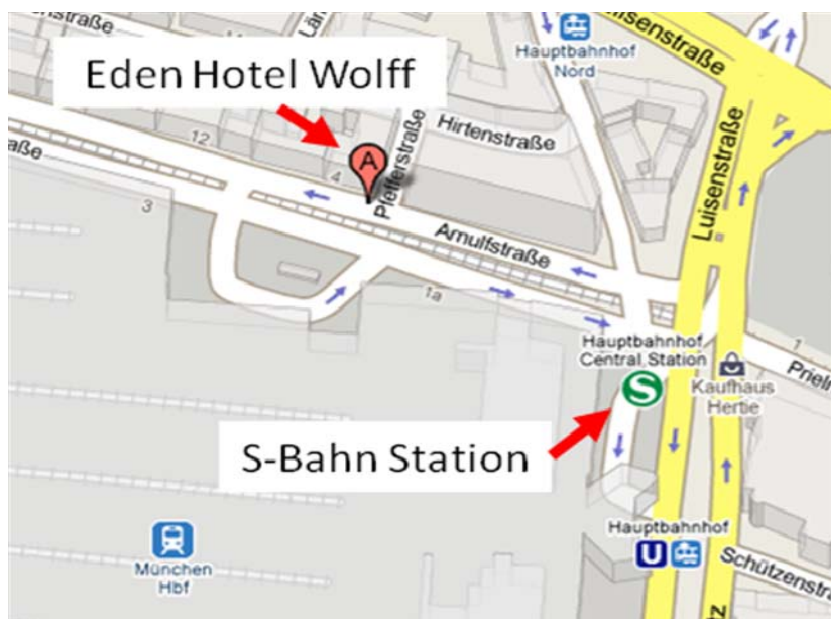

Anfahrtsbeschreibung

Adresse Hotel: Eden Hotel Wolff
Arnulfstr. 4
80335 München

Adresse Tagungsort: Klinik für Psychiatrie und Psychotherapie
Nussbaumstr. 7
80336 München

Verbindung vom Flughafen zum Eden Hotel Wolff:

S-Bahn S8 Richtung Geltendorf, Ausstieg Haltestelle Hauptbahnhof (Dauer ca. 40 min).

Verbindung vom Hauptbahnhof zum Eden Hotel Wolff:

Das Eden Hotel Wolff befindet sich direkt gegenüber dem Ausgang des Hauptbahnhofs.

Mit öffentlichen Verkehrsmitteln (ca. 15 min):

U-Bahn U1 Richtung Mangfallplatz oder U2 Richtung Messe-Stadt Ost, Ausstieg Haltestelle Sendlinger Tor.

Verbindung vom Flughafen zum Tagungsort:

S-Bahn S8 Richtung Geltendorf, Ausstieg Haltestelle Marienplatz. Umsteigen In die U3 Richtung Fürstenried West, Ausstieg Haltestelle Goetheplatz.

U-Bahn U1 Richtung Mangfallplatz oder U2 Richtung Messe-Stadt Ost, Ausstieg Haltestelle Sendlinger Tor.

Depression erforschen
Betroffenen helfen
Wissen weitergeben

Stiftung Deutsche Depressionshilfe